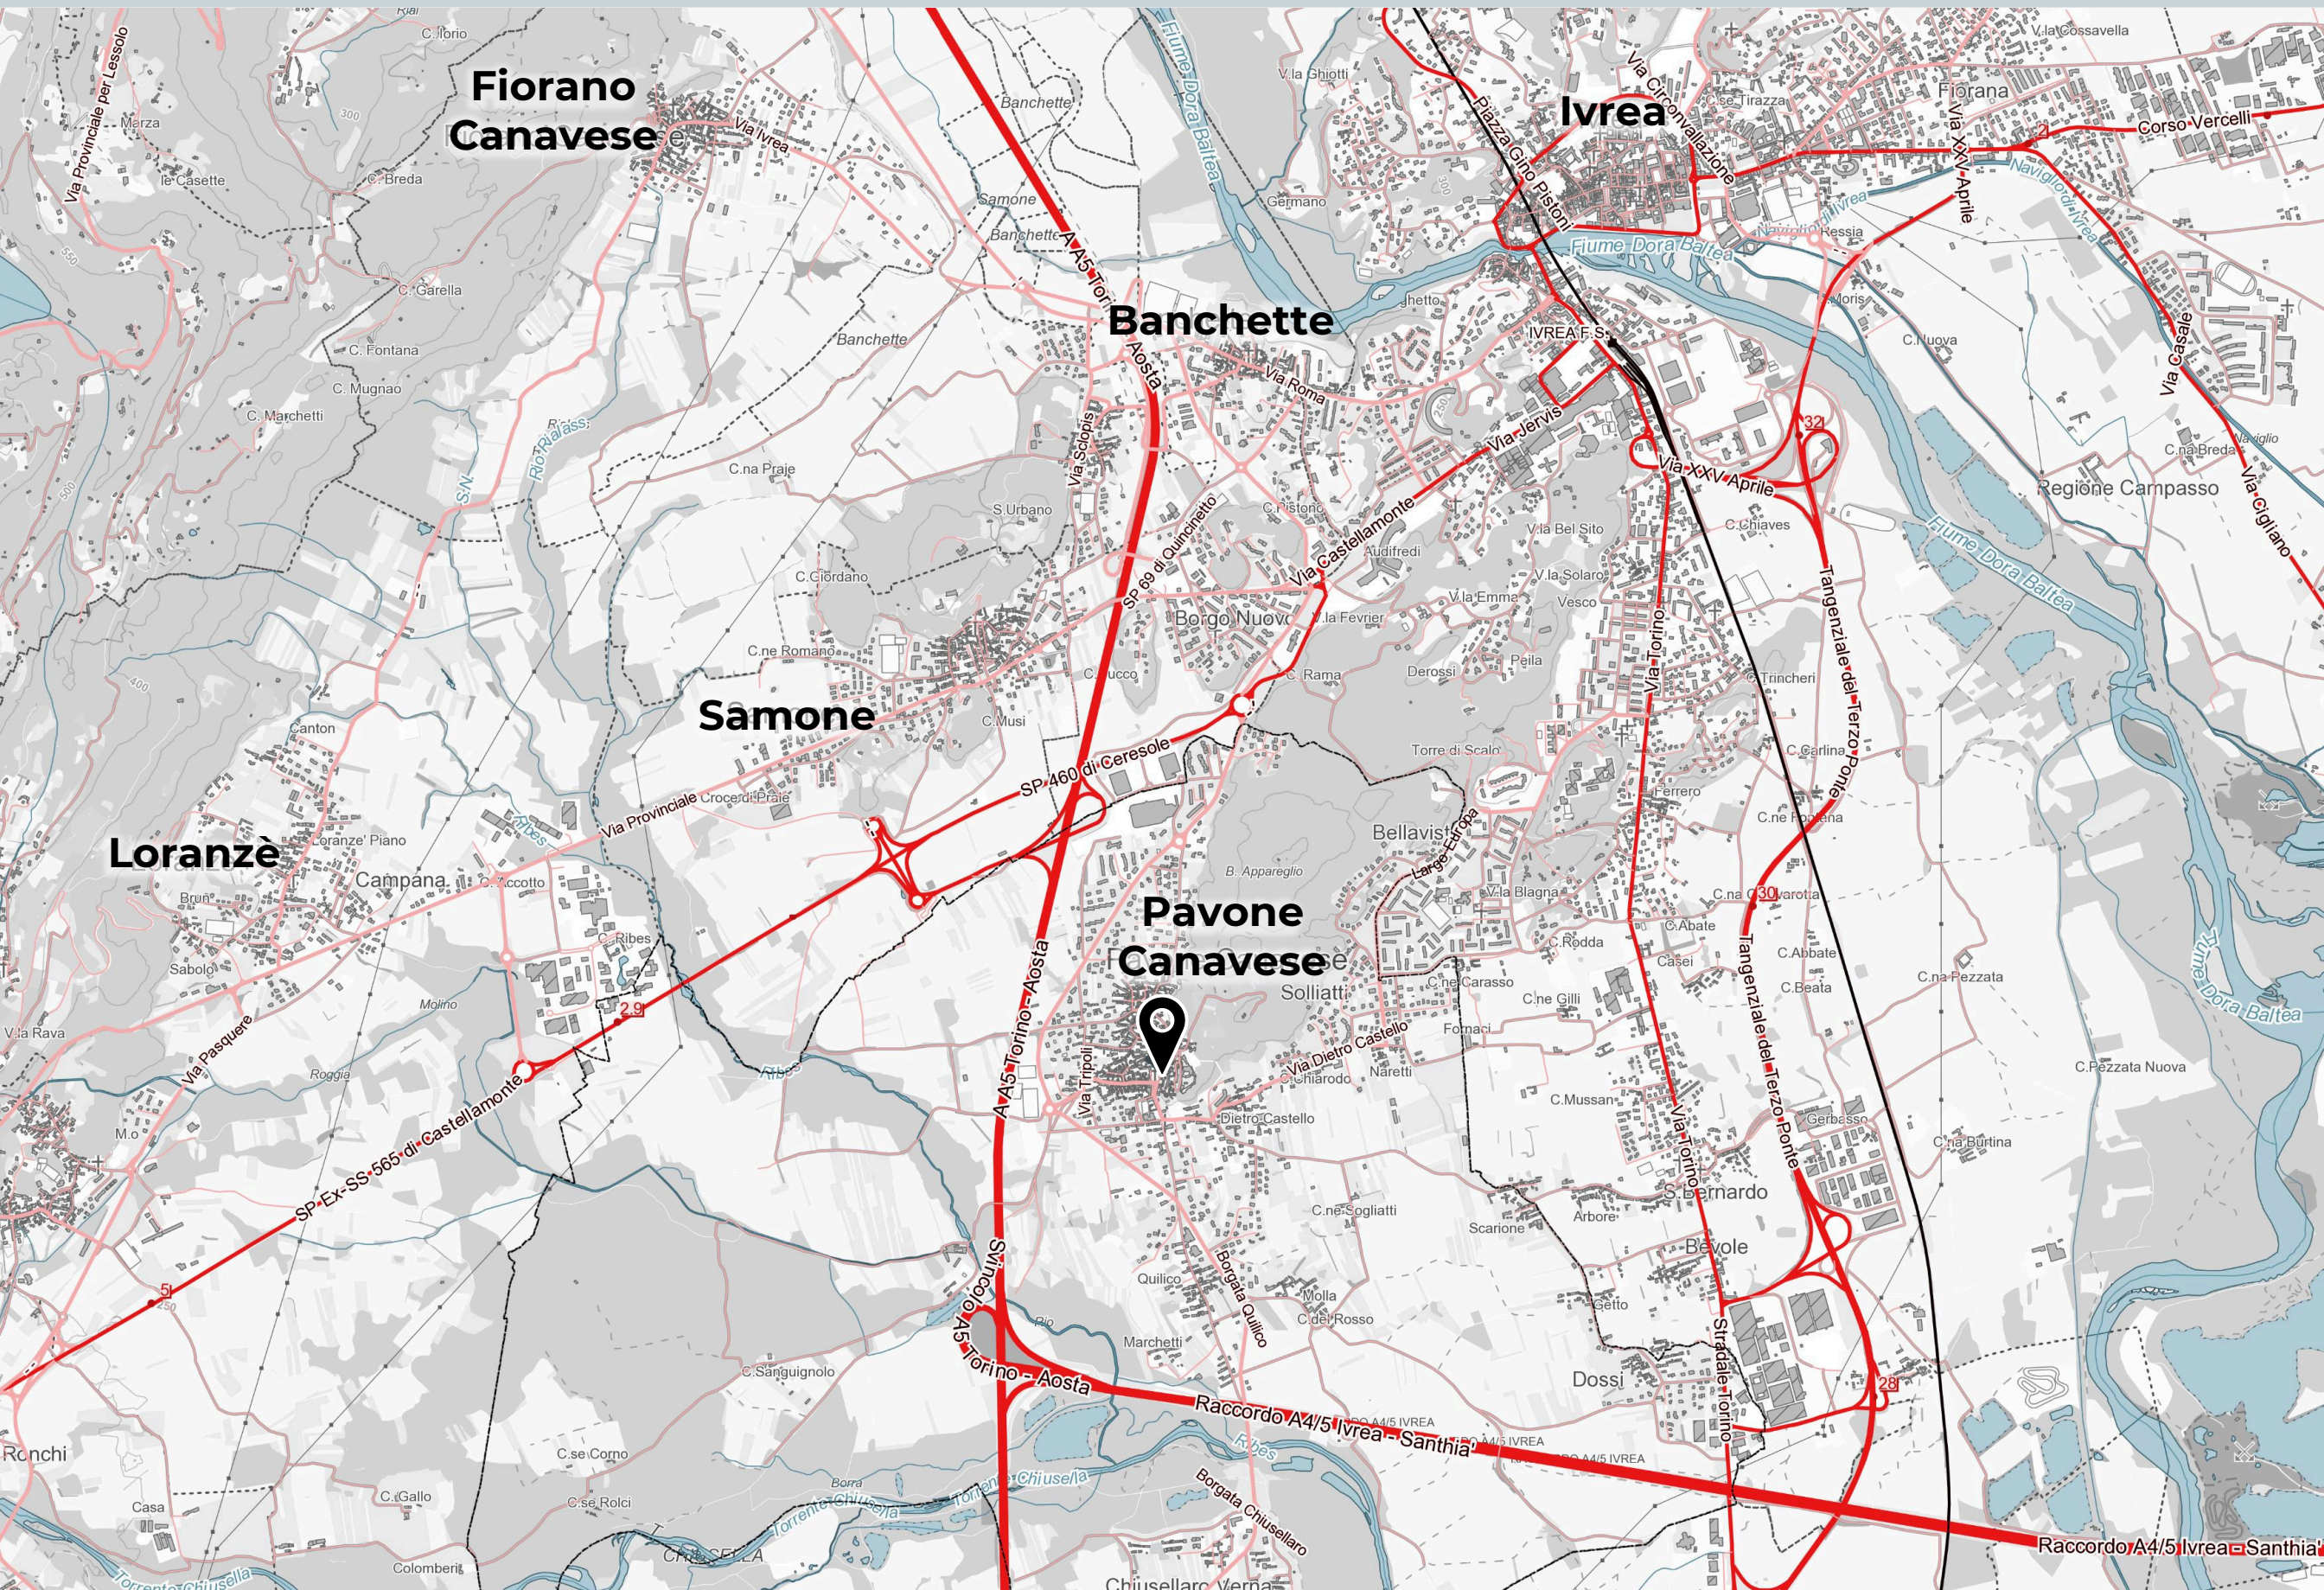

Spazio polivalente

secondo piano Centro Culturale A. D'Andrade
Pavone Canavese (TO)

Presentazione spazio

Spazio polivalente secondo piano Centro Culturale A. D'Andrade Pavone Canavese (TO)

Spazio polivalente
secondo piano Centro Culturale A. D'Andrade
Pavone Canavese (TO)